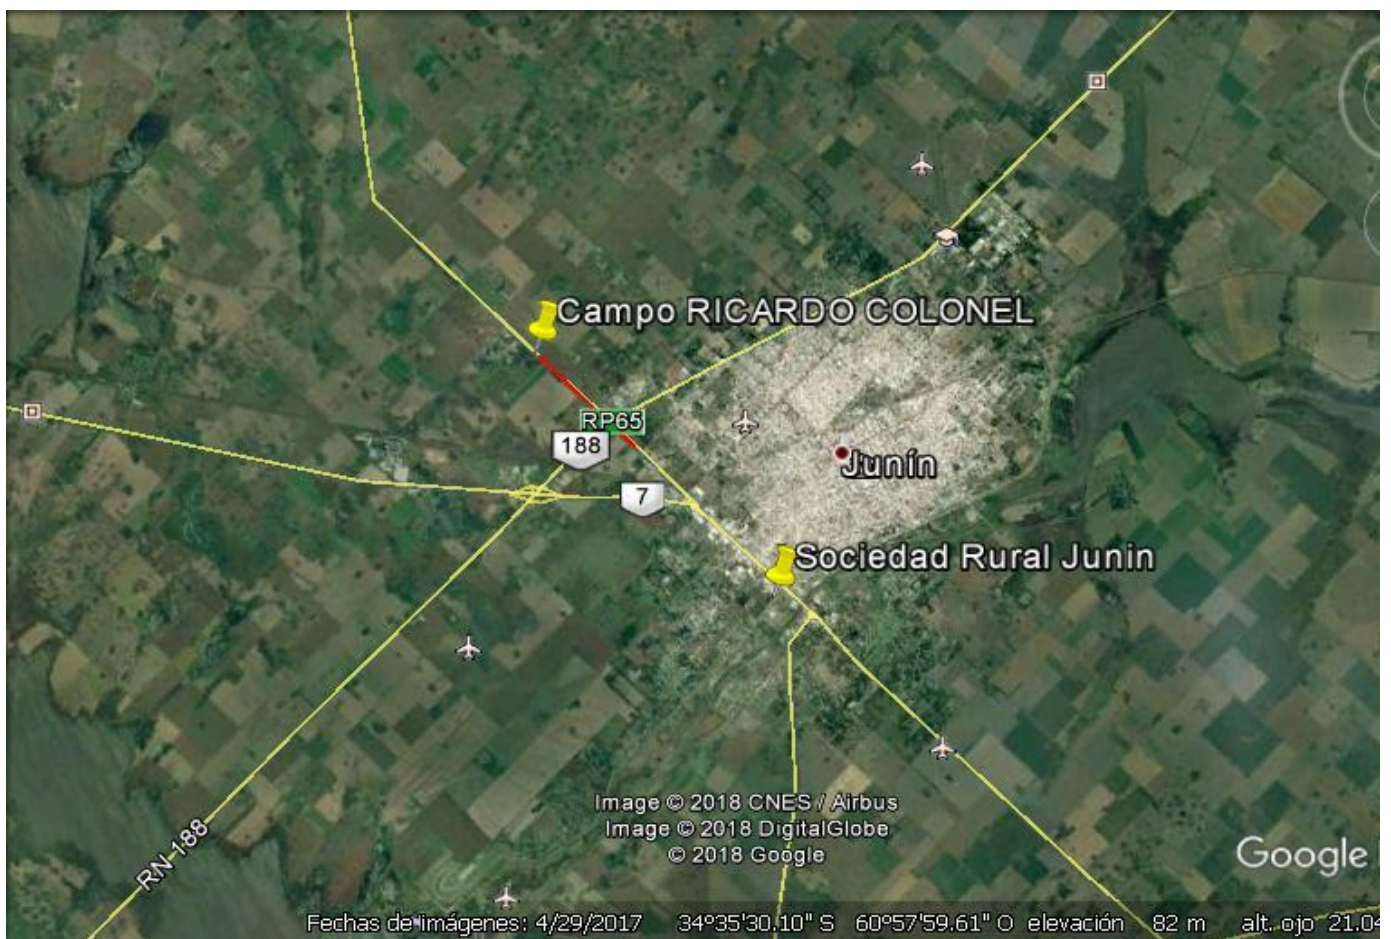

## CÓMO LLEGAR AL ESTABLECIMIENTO de RICARDO COLONEL

Ruta Prov. 65, en dirección a General Arenales, a 1.500 metros de la rotonda cruce con Ruta Nacional 188

Coordenadas Establecimiento Ricardo Colonel: 34°34'18.42"S - 61° 0'14.01"O

**DISERTACIONES (A PARTIR DE LAS 10 HORAS) EN SOCIEDAD RURAL DE JUNIN:  
RUTA 7 CRUCE CON EL CAMINO A LAGUNA DE GÓMEZ, PUERTA N° 3**